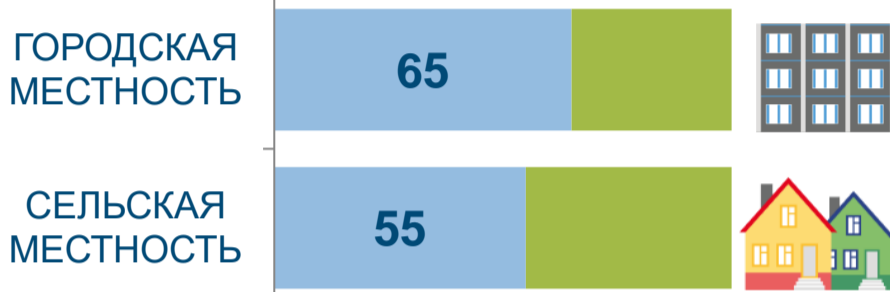

Безработица

25.6

ТЫС. ЧЕЛОВЕК

Уровень
безработицы, %

2.6

ОБЩАЯ

0.7

ЗАРЕГИСТРИРОВАННАЯ

16

ЧЕЛОВЕК

Нагрузка незанятого населения
на 100 заявленных вакансий