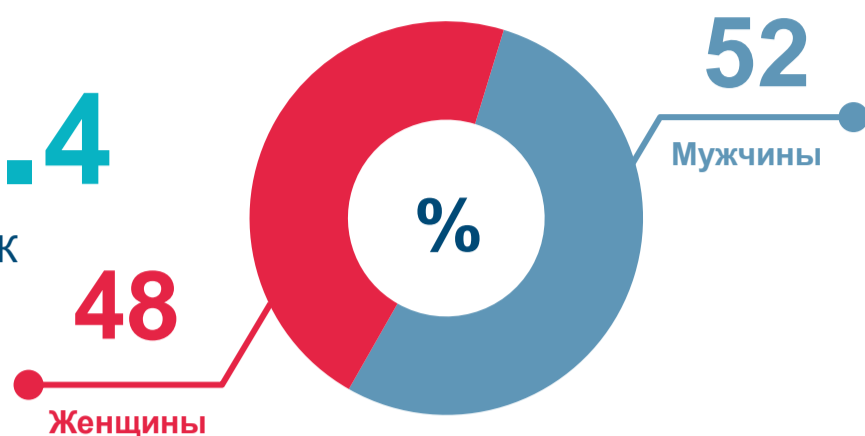

РЫНОК ТРУДА ПРИМОРСКОГО КРАЯ

сентябрь 2023

Численность рабочей силы

997.4

ТЫС. ЧЕЛОВЕК

Занятость населения

971.9

ТЫС. ЧЕЛОВЕК

Уровень
занятости, %

Безработица

25.6

ТЫС. ЧЕЛОВЕК

Уровень
безработицы, %

2.6

ОБЩАЯ

0.7